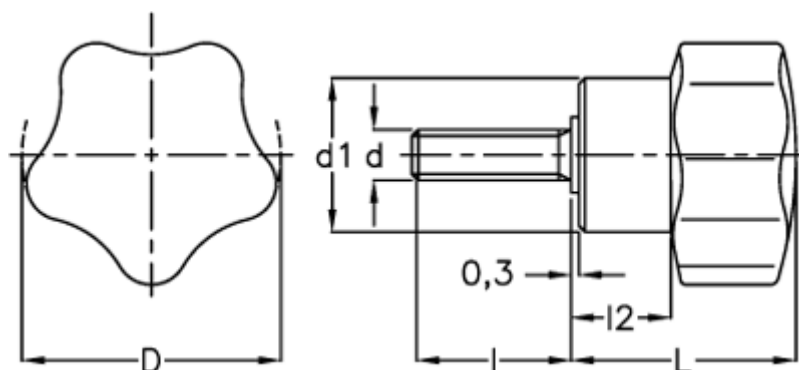

Varenummer: 2302066482
Beskrivelse: E+G Stjernegreb
VC.192/50 p-M8x20

Mål

D = 50
 d_1 = 25
 d 6g = M8
 l = 20
 L = 33
 l_2 = 14